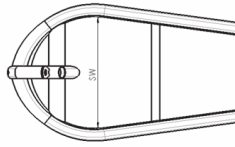

Код для компенсации:

Арт. №: LY-710-47200001

Пожалуйста, изучите наш каталог оттенков, чтобы подтвердить выбранный вами цвет в конце бланка для заказа

Базовая цена 6 237,68 евро

ПАРАМЕТРЫ КЛИЕНТА

Ширина сиденья в см				
34	36	38	40	42
<input type="radio"/>	<input type="radio"/>	<input type="radio"/>	<input type="radio"/>	<input type="radio"/>
Ш34	Ш36	Ш38	Ш40	Ш42

СПИНКА

SRK030001	<input type="checkbox"/> Стандарт. спинка - высота и угол регулируются, вкл. обивку		
SRK030005	<input type="checkbox"/> Функция. спинка. вкл. обивку		354,32
Позиция спинки			
SRK030003	<input type="radio"/> 25	SRK030004	<input type="radio"/> 30
SRK030007	<input type="radio"/> высокая (35-44 см)	SRK030008	<input type="radio"/> низкая (25-36 см)
SRK030002	<input type="checkbox"/> Стандарт. опора для шеи - высота и глубина регул.		106,09
SRK030006	<input type="checkbox"/> Комфорт. опора для шеи - высота и глубина регул.		157,56