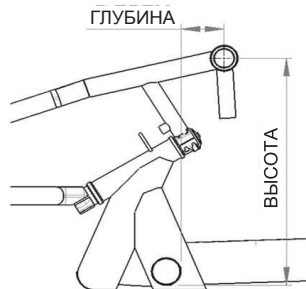

Адрес поставки:
Фамилия:
Улица:
Город: Почтовый индекс:
Эл. почта:
Тел.: Факс:

Адрес поставки:
Фамилия:
Улица:
Город: Почтовый индекс:
Эл. почта:
Тел.: Факс:

Дата заказа:
Заказ на покупку:
Необходимое количество:

Промаркировано для:
№ заказа:

- ☐ Заказ
- ☐ Расчет
- ☐ По индивидуальному заказу

- ☒ = Стандарт
- ☐ = Платная опция
- L = Увеличенное время поставки
- ☐ = Бесплатная опция

Макс. вес пользователя: **125 кг**
ВЕС ПОЛЬЗОВАТЕЛЯ кг
Обязательная информация для подтверждения правильности конфигурации

Код для компенсации:

Арт. №: LY-710-47200001

Пожалуйста, изучите наш каталог оттенков, чтобы подтвердить выбранный вами цвет в конце бланка для заказа

Базовая цена 6 237,68 евро

ПАРАМЕТРЫ КЛИЕНТА

Ширина сиденья в см				
34	36	38	40	42
☐	☐	☐	☐	☐
Ш34	Ш36	Ш38	Ш40	Ш42

	Р. №	Евро

РАМА

SRK010010	☒ Стандарт. рама		
SRK010900	☐ По индивидуальному заказу	(анализ пригодности)	по запросу
FMG-MF01-3160-	☐ Рама Shark RS Attack (короткая рама, задние колеса 20" (406)- требуется оценка)	(требуется анализ пригодности)	по запросу

СПИНКА

SRK030001	☐ Стандарт. спинка - высота и угол регулируются, вкл. обивку		
SRK030005	☐ Функция. спинка. вкл. обивку		354,32
Позиция спинки			
SRK030003	☐ 25	SRK030004	☐ 30
SRK030007	☐ высокая (35-44 см)	SRK030008	☐ низкая (25-36 см)
SRK030002	☐ Стандарт. опора для шеи - высота и глубина регул.		106,09
SRK030006	☐ Комфорт. опора для шеи - высота и глубина регул.		157,56

ВИЛКА

SRK070001	☐ корпус коленчатого рычага для регулировки вилки	(выбр. параметры сост. +/- 2 см без изменения рег. частей, см. Руководство пользователя)	
SRK070901	☐ фиксир. сварной корпус коленчатого рычага вилки		
SRK070900	☐ По индивидуальному заказу	(анализ пригодности)	по запросу

		Высота в см				
		41	43	45	47	49
глубина в см	G25	2,5	☐	☐	☐	☐
	G35	3,5	☐	☐	☐	☐
	G45	4,5	☐	☐	☐	☐
	G55	5,5	☐	☐	☐	☐
	G65	6,5	☐	☐	☐	☐
	G75	7,5	☐	☐	☐	☐
	G85	8,5	☐	☐	☐	☐
	G95	9,5	☐	☐	☐	☐
	G105	10,5	☐	☐	☐	☐
	G115	11,5	☐	☐	☐	☐
G125	12,5	☐	☐	☐	☐	
		B41	B43	B45	B47	B49