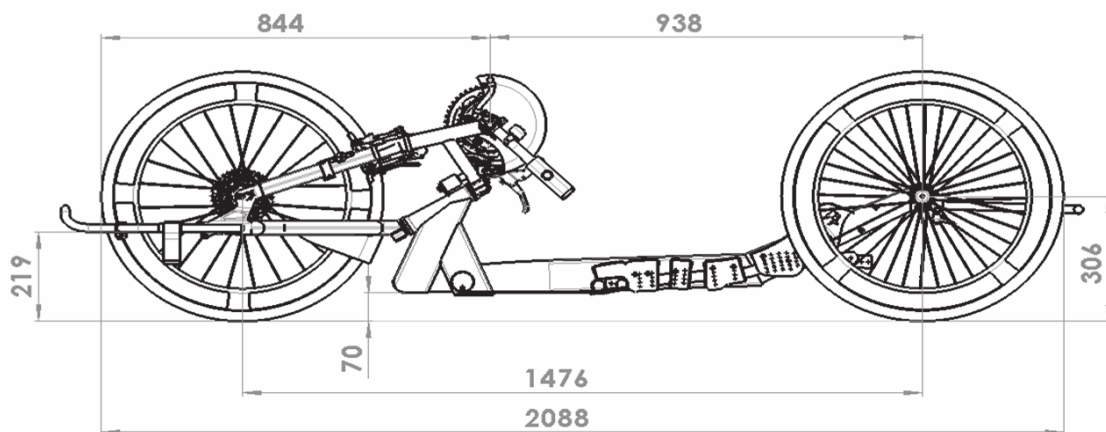

● = Стандарт   ○ = Бесплатная опция   □ = Платная опция

Р. №   Евро

АКСЕССУАРЫ

SRK090001	☐	Переднее ограждение (с быстрой установкой)		31 Евро
SRK090009	☐	Перед. и задн. свет	(вкл. универс. кронштейн)	91 Евро
SRK050200	☐	Наколенник	(пара)	81 Евро
SRK090004	☐	Поясной ремень		160 Евро
SRK090005	☒	Предупреждающий флажок		
SRK090006	☐	Зеркало		60 Евро
SRK090007	☐	Держатель для бутылки		96 Евро
SRK090008	☐	Универсальный кронштейн для фары, зеркала, спидометра и GPS		31 Евро

ЦВЕТА

01	☐	Белый RAL 9010	24	☐	Оранжевый тутти-фрутти
02	☐	Искрящийся серебряный	26	☐	Серебристая ткань
03	☐	Серебристый матовый	27	☐	Графитовый металл
04	☐	Серебристый	28	☐	Платиновый металл
06	☐	Солнечный желтый	29	☐	Черный
07	☐	Искрящийся лайм	31	☐	Матовый черный
08	☐	Матовый лайм	32	☐	Сигнальный белый
09	☐	Sandy зеленовато-голубой	33	☐	Розовый
10	☐	Sandy зеленовато-голубой, матовый	34	☐	Темный шоколад, металл
14	☐	Синий	35	☐	Небесно-голубой
15	☐	Искрящийся морской	36	☐	Голубой металл
16	☐	Матовый морской	37	☐	Марсовый красный (оранжевый)
19	☐	Искрящийся пурпурный	39	☐	Капучино
20	☐	Матовый пурпурный	40	☐	Киви
21	☐	Красный рубиновый	41	☐	Сверкающий фламинго
22	☐	Искрящийся красный	42	☐	Матовый антрацит
23	☐	Матовый красный	43	☐	Лазурный (поставляется с января 2015)

Цвет обивки

SRK020401 ● Черный

Анод. цветн. покр-е опоры для стоп, трубки оси и защиты от столкн.

SRK070002 Черный ●
SRK070003 Оранжевый □ 117 Евро

Цвет наклейки

SRK010450 ○ белый
SRK010451 ○ оранжевый/черный

Комментарии для специальной конструкции:

Новый мотоцикл - Базовая цена

6.238 Евро

Цена опции

Евро

Доля упаковки

35 Евро

Без учета НДС

НДС

Общая цена:

Евро

Titan Deutschland GmbH
An der Leimenkaut 31
61352 Bad Homburg, Germany
(06172) 684 441 / 684 439

Эл. почта: titan@ortho-titan.com
Website: www.ortho-titan.com