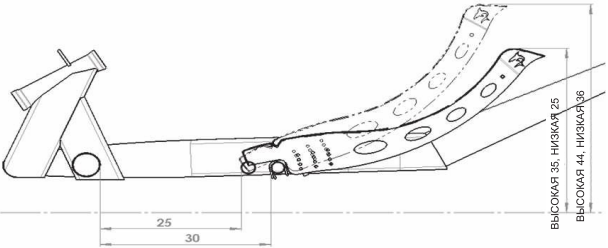

СПИНКА

SRK030001	<input type="checkbox"/> Стандарт. спинка - высота и угол регулируются, вкл. обивку		
SRK030005	<input type="checkbox"/> Функция. спинка. вкл. обивку		354,32
Позиция спинки			
SRK030003	<input type="radio"/> 25	SRK030004	<input type="radio"/> 30
SRK030007	<input type="radio"/> высокая (35-44 см)	SRK030008	<input type="radio"/> низкая (25-36 см)
SRK030002	<input type="checkbox"/> Стандарт. опора для шеи - высота и глубина регул.		106,09
SRK030006	<input type="checkbox"/> Комфорт. опора для шеи - высота и глубина регул.		157,56

Стандарт. спинка

Функция. спинка

SRK030003 или SRK030004

SRK030007 или SRK030008

Стандарт. опора для шеи

Комфорт. опора для шеи

ВИЛКА

SRK070001	<input type="radio"/> корпус коленчатого рычага для регулировки вилки	(выбр. параметры сост. +/- 2 см без изменения рег. частей, см. Руководство пользователя)	
SRK070901	<input type="radio"/> фиксир. сварной корпус коленчатого рычага вилки		
SRK070900	<input type="checkbox"/> По индивидуальному заказу	(анализ пригодности)	по запросу