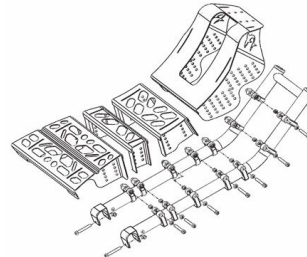

	Р. №	Евро
--	------	------

РАМА

SRK010010	<input checked="" type="checkbox"/> Стандарт. рама		
SRK010900	<input type="checkbox"/> По индивидуальному заказу	(анализ пригодности)	по запросу
FMG-MF01-3160-	<input type="checkbox"/> Рама Shark RS Attack (короткая рама, задние колеса 20" (406)- требуется оценка)	(требуется анализ пригодности)	по запросу

СПИНКА

SRK030001	<input type="checkbox"/> Стандарт. спинка - высота и угол регулируются, вкл. обивку		
SRK030005	<input type="checkbox"/> Функция. спинка. вкл. обивку		354,32
Позиция спинки			
SRK030003	<input type="radio"/> 25	SRK030004	<input type="radio"/> 30
SRK030007	<input type="radio"/> высокая (35-44 см)	SRK030008	<input type="radio"/> низкая (25-36 см)
SRK030002	<input type="checkbox"/> Стандарт. опора для шеи - высота и глубина регул.		106,09
SRK030006	<input type="checkbox"/> Комфорт. опора для шеи - высота и глубина регул.		157,56

Стандарт. спинка

Функция. спинка

SRK030003 или SRK030004

SRK030007 или SRK030008

Стандарт. опора для шеи

Комфорт. опора для шеи

ВИЛКА

SRK070001	<input type="radio"/> корпус коленчатого рычага для регулировки вилки	(выбр. параметры сост. +/- 2 см без изменения рег. частей, см. Руководство пользователя)	
SRK070901	<input type="radio"/> фиксир. сварной корпус коленчатого рычага вилки		
SRK070900	<input type="checkbox"/> По индивидуальному заказу	(анализ пригодности)	по запросу