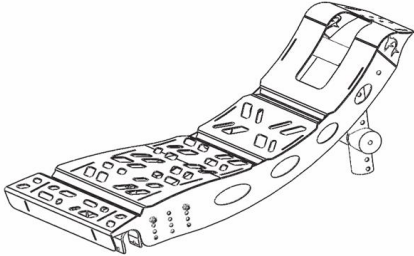

Код для компенсации:

Арт. №: LY-710-47200001

Пожалуйста, изучите наш каталог оттенков, чтобы подтвердить выбранный вами цвет в конце бланка для заказа

Базовая цена 6 237,68 евро

ПАРАМЕТРЫ КЛИЕНТА

Ширина сиденья в см				
34	36	38	40	42
<input type="radio"/>	<input type="radio"/>	<input type="radio"/>	<input type="radio"/>	<input type="radio"/>
Ш34	Ш36	Ш38	Ш40	Ш42

	Р. №	Евро
--	------	------

РАМА

SRK010010	<input checked="" type="checkbox"/> Стандарт. рама		
SRK010900	<input type="checkbox"/> По индивидуальному заказу	(анализ пригодности)	по запросу
FMG-MF01-3160-	<input type="checkbox"/> Рама Shark RS Attack (короткая рама, задние колеса 20" (406)- требуется оценка)	(требуется анализ пригодности)	по запросу

СПИНКА

SRK030001	<input type="checkbox"/> Стандарт. спинка - высота и угол регулируются, вкл. обивку		
SRK030005	<input type="checkbox"/> Функция. спинка. вкл. обивку		354,32
Позиция спинки			
SRK030003	<input type="radio"/> 25	SRK030004	<input type="radio"/> 30
SRK030007	<input type="radio"/> высокая (35-44 см)	SRK030008	<input type="radio"/> низкая (25-36 см)
SRK030002	<input type="checkbox"/> Стандарт. опора для шеи - высота и глубина регул.		106,09
SRK030006	<input type="checkbox"/> Комфорт. опора для шеи - высота и глубина регул.		157,56