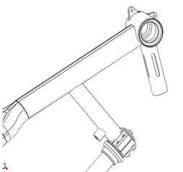

СПИНКА

SRK030001	<input type="checkbox"/> Стандарт. спинка - высота и угол регулируются, вкл. обивку		
SRK030005	<input type="checkbox"/> Функция. спинка. вкл. обивку		354,32
Позиция спинки			
SRK030003	<input type="radio"/> 25	SRK030004	<input type="radio"/> 30
SRK030007	<input type="radio"/> высокая (35-44 см)	SRK030008	<input type="radio"/> низкая (25-36 см)
SRK030002	<input type="checkbox"/> Стандарт. опора для шеи - высота и глубина регул.		106,09
SRK030006	<input type="checkbox"/> Комфорт. опора для шеи - высота и глубина регул.		157,56

Стандарт. спинка

Функция. спинка

SRK030003 или SRK030004

SRK030007 или SRK030008

Стандарт. опора для шеи

Комфорт. опора для шеи

ВИЛКА

SRK070001	<input type="radio"/> корпус коленчатого рычага для регулировки вилки	(выбр. параметры сост. +/- 2 см без изменения рег. частей, см. Руководство пользователя)	
SRK070901	<input type="radio"/> фиксир. сварной корпус коленчатого рычага вилки		
SRK070900	<input type="checkbox"/> По индивидуальному заказу	(анализ пригодности)	по запросу

регулировка диапазона вилки с помощью корпуса коленчатого рычага

SRK070900

SRK0070001

КОЛЕНЧАТЫЙ РЫЧАГ

- SRK080001 ● V-образный коленч. рычаг
 SRK080900 □ По индивидуальному заказу *(анализ пригодности)*

		Длина в см				
ширина в см		15,5	16	16,5	17	17,5
	SRK080032	32	○	○	○	○
SRK080034	34	○	○	○	○	○
SRK080036	36	○	○	○	○	○
SRK080038	38	○	○	○	○	○
SRK080040	40	○	○	○	○	○