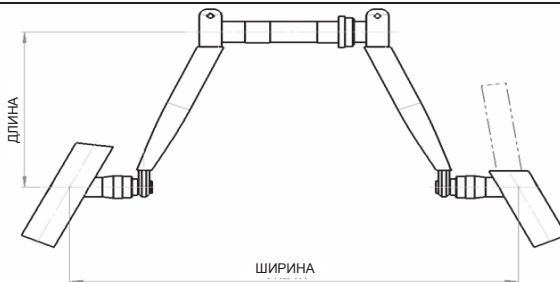

КОЛЕНЧАТЫЙ РЫЧАГ

1. SRK080001 ● V-образный коленч. рычаг
   SRK080900 □ По индивидуальному заказу *(анализ пригодности)*

		Длина в см					
ширина в см		15,5	16	16,5	17	17,5	
	SRK080032	32	○	○	○	○	○
SRK080034	34	○	○	○	○	○	
SRK080036	36	○	○	○	○	○	
SRK080038	38	○	○	○	○	○	
SRK080040	40	○	○	○	○	○	

1. SRK080200 ● Рукоятка
   SRK080240 ○ диаметр 47x32 мм   SRK080230 ○ диаметр 37x21 мм
   SRK080005 ○ Пластина цепи, малый комплект (22 / 34 / 48 зубцов)
   SRK080006 ○ Пластина цепи, большой комплект (34 / 42 / 52 зубца)

ОБИВКА СИДЕНЬЯ

1. SRK020001 ● Полотно сиденья
   SRK020002 □ Черный чехол подушки сиденья *Композитная пена, толщина: 3 см (средняя)*   104 Евро

ОПОРА ДЛЯ НОГ И ПЛАСТИНЫ ДЛЯ СТОП

1. Регулир. длина опоры для ног
   SRK050002 ○ для длин. ног (70 - 100 см)   SRK050003 ○ для коротких (45 - 70 см)
   SRK050004 □ Функц. опора для стоп *(только для длинных ног)*   96 Евро
   SRK050900 □ По индивидуальному заказу *(анализ пригодности)*   по запросу

ПРИВОД

1. SRK070100 ○ Манетка триггерная 3x10 скоростей (Shimano) *(для правой руки)*
   SRK070105 □ Управление двойным касанием (SRAM)   (1)   228 Евро

ПЕРЕДНЕЕ КОЛЕСО (вкл. шину)

1. SRK070201 ● DT-SWISS 559 Функц. переднее колесо (клинчер)
   SRK070202 □ DT-SWISS 571 RS Передн. карбон. колесо (карбон. труб. обод, вкл. камерн. шину и тормоз. колодки) (4)   1 028 Евро
   SRK070203 □ DT-SWISS Доп. 571 RS Передн. карбон. колесо с шиной (полн. Труб. обод, вкл. тормоз. колодки) (4)   1190 Евро
   SRK070204 □ Не включать переднее колесо

ЗАДНЕЕ КОЛЕСО

1. SRK070301 ● DT-SWISS 559 Функц. задние колеса (клинчер)
   SRK070302 □ DT-SWISS 571 RS Задн. карбон. колеса (карбон. трубч. обод, вкл. камерн. шину и тормоз. колодки)(пара) (3) (4)   1 622 Евро
   SRK070303 □ DT-SWISS Доп. 571 RS Задн. карбон. колесо с шиной (трубч. обод, вкл. тормоз. колодки) (пара) (3) (4)   1947 Евро
   SRK070304 □ Не вкл. задние колеса
   SRK070401 ○ Быстросъемная ось *только с алюм. трубкой оси SRK070801+SRK07802*
   SRK070402 ○ ось с резьбой

РАЗВАЛ КОЛЕС

1. SRK070701 ● 0°
   SRK070920 □ По индивидуальному заказу *(анализ пригодности)*   по запросу

ТРУБКА ОСИ

1. SRK070801 ● Алюм., анодирован.
   SRK070802 □ Алюм., порошковое покрытие *(цвет рамы)*   96 Евро
   SRK070803 □ Карбон   (3)   181 Евро

ЗАЩИТА ОТ СТОЛКНОВЕНИЯ СЗАДИ

1. SRK070501 ● Защита от столкновения сзади 559/571
   SRK070910 □ По индивидуальному заказу *(анализ пригодности)*   по запросу

ТОРМОЗ

1. SRK060001 ● Функц. тормозной рычаг (2)
   SRK060002 ○ рукоятка слева   SRK060003 ○ рукоятка справа
   SRK060004 □ Реверсивный тормоз (2)   809 Евро
   SRK060005 ● Стояночный тормоз *(Рычаг тормоза может быть заблокирован)*   SRK060004

- (1): Механизм дублированного управления, устан с правой стороны вилки, вкл. тормоз
  (2): Не поставляется с дублир. управ. 3x10 скоростей (SRK070105)
  (3): Только в комбинации с осью с резьбой SRK070402
  (4): Макс. вес пользователя 100 кг

Дополнительную информацию можно найти на нашей веб-странице
www.ortho-titan.com